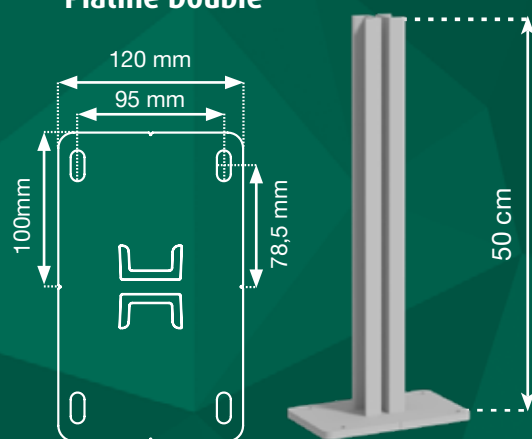

ULYSSE

FICHE TECHNIQUE

la CLÔTURE
FRANÇAISE
CRÉATEUR D'ESPACE

Caractéristiques détaillées

Modèle : Ulysse

Catégorie : brise-vue

Matières utilisées : PVC, Aluminium, Acier Galvanisé

Hauteur : de 80 cm à 1,80 m

- 0,800 m
- 1,000 m
- 1,200 m
- 1,400 m
- 1,600 m
- 1,800 m

Largeur : 1,50m

Personnalisez votre projet

Variantes disponibles

Coupe droite

Coupe irrégulière

Coupe irrégulière biseautée

Coloris de clôture

Fixation sur support plein

Réalisation d'un support béton pour la fixation de la platine ou le scellement du U.

Acier Galvanisé
Platine Simple

Platine Double

Type de platines

Hauteur clôture max jusqu'à **1,30 m**

Platine à boulonner

Hauteur clôture max jusqu'à **1,30 m**

U à sceller en acier 1 m

Hauteur clôture à partir de **1,60 m**

U à sceller en acier 2 m

La Clôture Française

130 Rue de la Plasturgie
Zone des Blaches
26270 LORIOI - FRANCE
Tél. 04 75 61 15 25
contact@la-cloture-francaise.fr