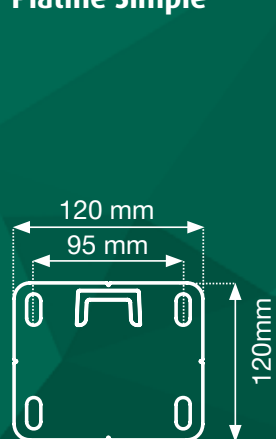

Acier Galvanisé
Platine Simple