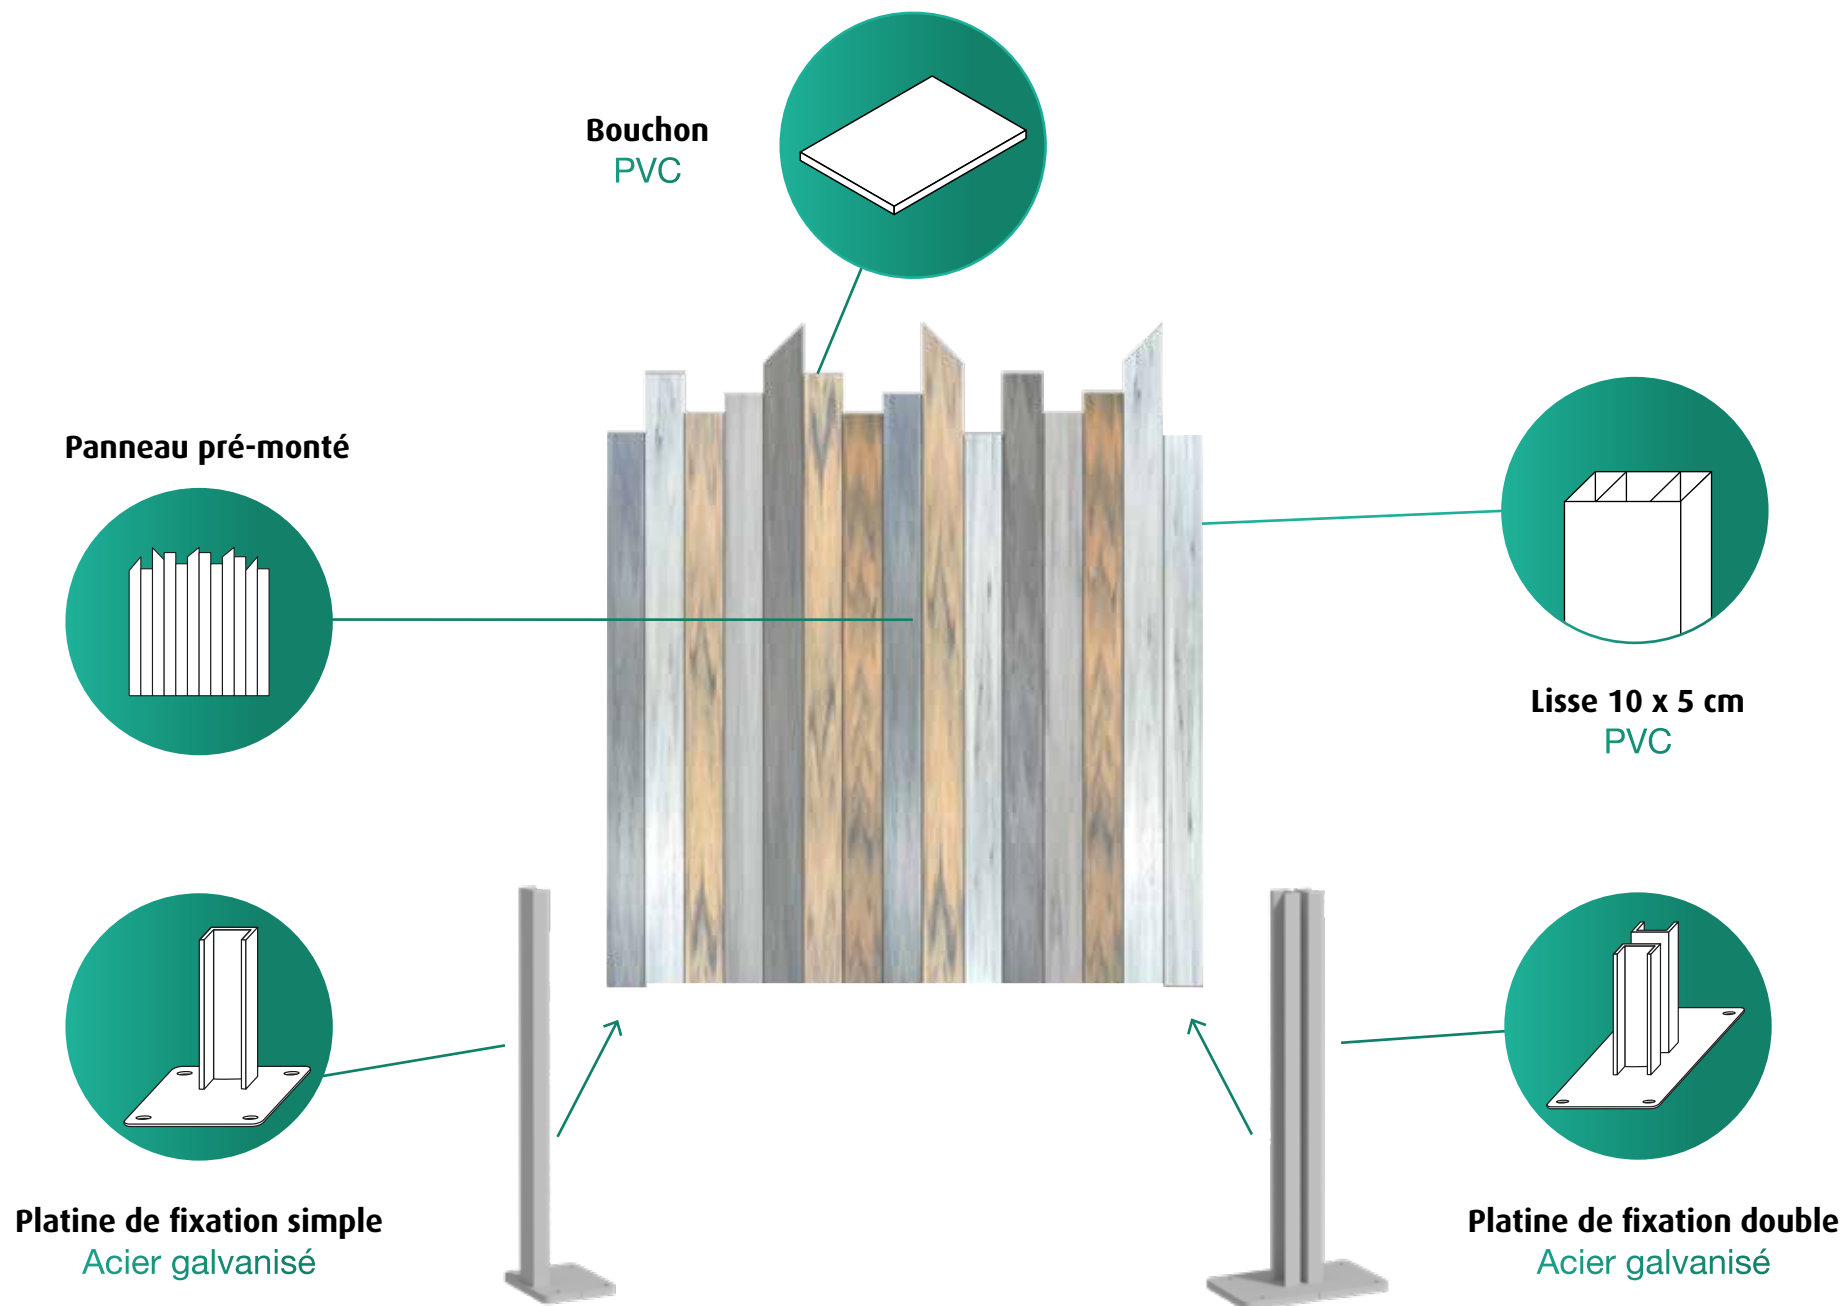

- 0,800 m
- 1,000 m
- 1,200 m
- 1,400 m
- 1,600 m
- 1,800 m

Largeur : 1,50m

Personnalisez votre projet

Variantes disponibles

Coupe droite

Coupe irrégulière

Coupe irrégulière biseautée

Coloris de clôture

Blanc

Tons bois cèrusé

Tons gris cèrusé

Patchwork

Composition

Fixation sur support creux

Platine à boulonner

U à sceller

Fixation sur support plein

Réalisation d'un support béton pour la fixation de la platine ou le scellement du U.

Acier Galvanisé
Platine Simple

Platine Double

Type de platines

Hauteur clôture max jusqu'à **1,30 m**