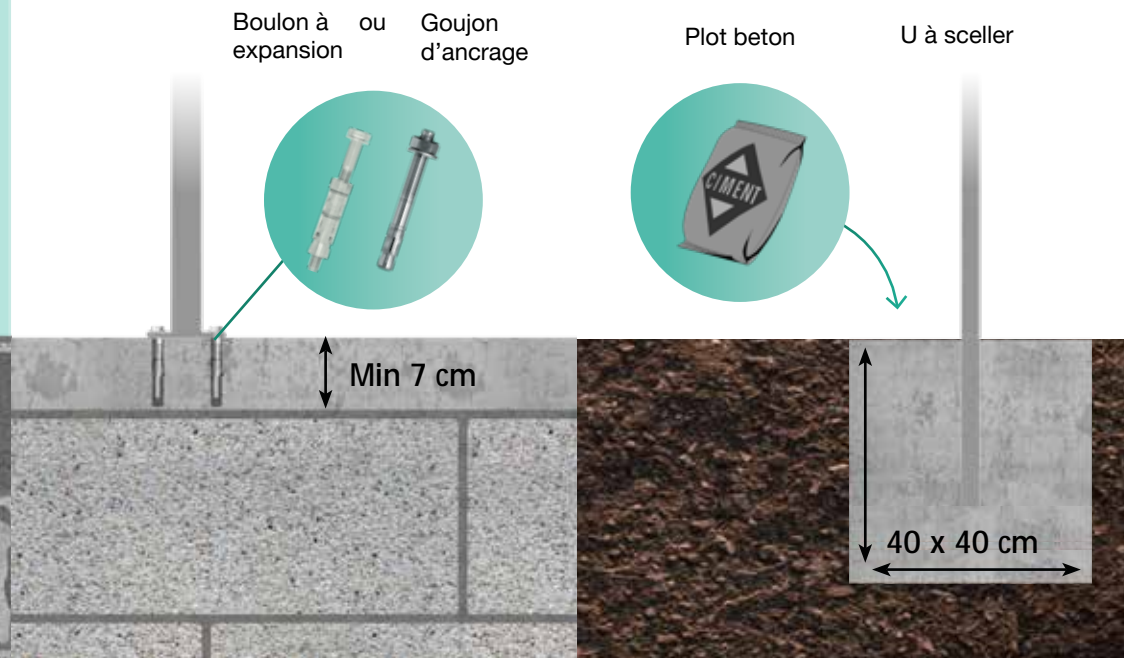

ULYSSE

FICHE TECHNIQUE

la CLÔTURE
FRANÇAISE
CRÉATEUR D'ESPACE

Caractéristiques détaillées

Modèle : Ulysse

Catégorie : brise-vue

Matières utilisées : PVC, Aluminium, Acier Galvanisé

Hauteur : de 80 cm à 1,80 m

- 0,800 m
- 1,000 m
- 1,200 m
- 1,400 m
- 1,600 m
- 1,800 m

Largeur : 1,50m

Personnalisez votre projet

Variantes disponibles

Coupe droite

Coupe irrégulière

Coupe irrégulière biseautée

Coloris de clôture

Blanc

Tons bois cèrusé

Tons gris cèrusé

Patchwork

Composition

Fixation sur support creux

Platine à boulonner

U à sceller

Fixation sur support plein

Réalisation d'un support béton pour la fixation de la platine ou le scellement du U.

Acier Galvanisé
Platine Simple

Platine Double

Type de platines

Hauteur clôture max jusqu'à **1,30 m**