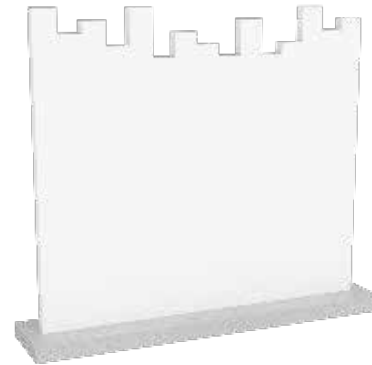

ULYSSE

FICHE TECHNIQUE

la CLÔTURE
FRANÇAISE
CRÉATEUR D'ESPACE

Caractéristiques détaillées

Modèle : Ulysse

Catégorie : brise-vue

Matières utilisées : PVC, Aluminium, Acier Galvanisé

Hauteur : de 80 cm à 1,80 m

Coloris disponibles :

Blanc
Tons bois cérusé
Tons gris cérusé
Patchwork

Largeur du panneau : 1,50 m
dernier module ajusté sur-mesure.

Variantes :

Coupe droite / Coupe irrégulière / Coupe irrégulière biseautée

- 0,800 m
- 1,000 m
- 1,200 m
- 1,400 m
- 1,600 m
- 1,800 m

Largeur : 1,50m

Personnalisez votre projet

Variantes disponibles

Coupe droite

Coupe irrégulière

Coupe irrégulière biseautée

Coloris de clôture

Blanc

Tons bois cèrusé

Tons gris cèrusé

Patchwork

Composition

Fixation sur support creux

Platine à boulonner

U à sceller