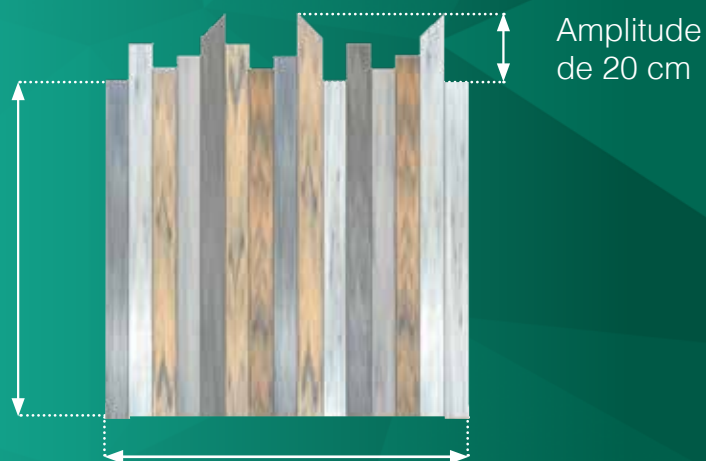

- 0,800 m
- 1,000 m
- 1,200 m
- 1,400 m
- 1,600 m
- 1,800 m

Largeur : 1,50m

Personnalisez votre projet

Variantes disponibles

Coupe droite

Coupe irrégulière

Coupe irrégulière biseautée

Coloris de clôture