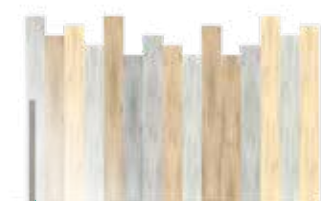

Fixation sur support plein

Réalisation d'un support béton pour la fixation de la platine ou le scellement du U.

Acier Galvanisé
Platine Simple

Platine Double

Type de platines

Hauteur clôture max jusqu'à **1,30 m**