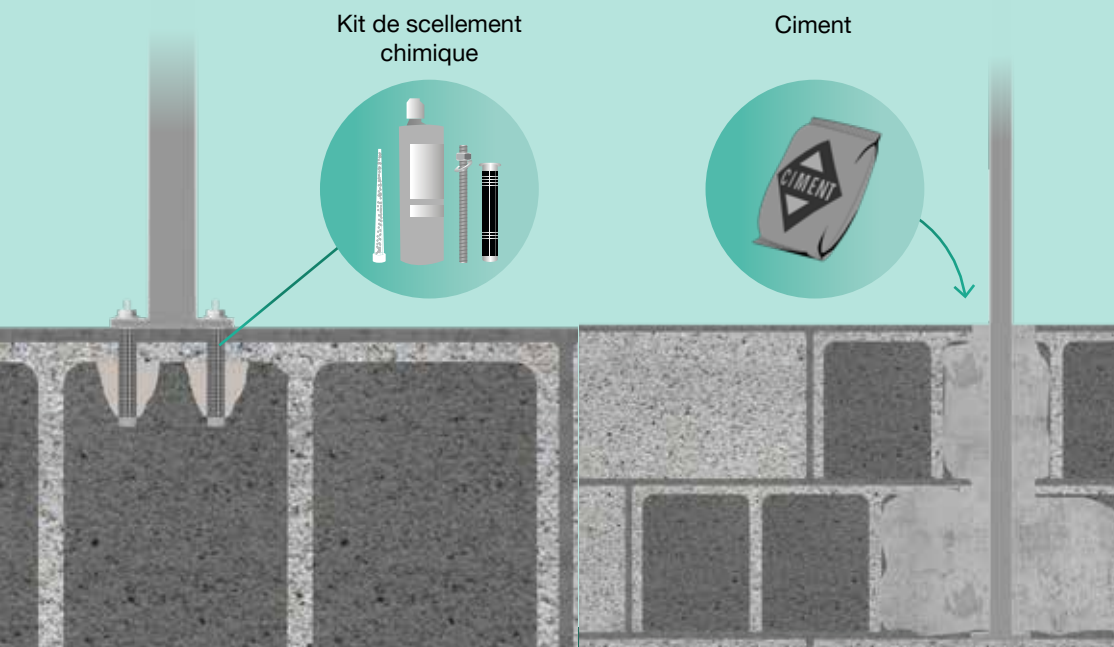

Composants :

Bouchons Aluminium
Platines de fixation simple Acier galvanisé
Platines de fixation double Acier galvanisé
(entre deux modules)
Lisses 10 x 5 cm PVC

Conception : sur mesure

Conditionnement : en kit, pré-monté

- 0,800 m
- 1,000 m
- 1,200 m
- 1,400 m
- 1,600 m
- 1,800 m

Largeur : 1,50m

Personnalisez votre projet

Variantes disponibles

Coupe droite

Coupe irrégulière

Coupe irrégulière biseautée

Coloris de clôture

Blanc

Tons bois cèrusé

Tons gris cèrusé

Patchwork

Composition

Fixation sur support creux

Platine à boulonner

U à sceller

Fixation sur support plein

Réalisation d'un support béton pour la fixation de la platine ou le scellement du U.

Acier Galvanisé
Platine Simple

Platine Double

Type de platines

Hauteur clôture max jusqu'à **1,30 m**