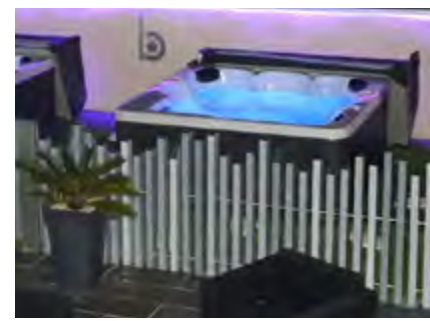

La Clôture Française

130 Rue de la Plasturgie
Zone des Blaches
26270 LORIOI - FRANCE
Tél. 04 75 61 15 25
contact@la-cloture-francaise.fr

*Livraison dans toute
la France métropolitaine*