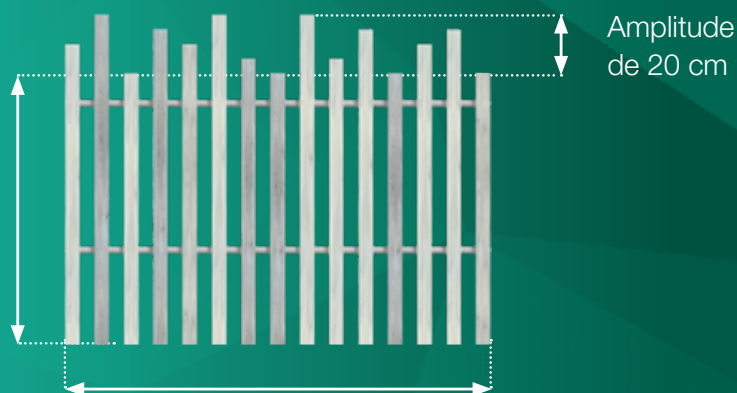

Caractéristiques détaillées

Modèle : Cosmos

Catégorie : ajourée

Matières utilisées : PVC, Inox, Aluminium, Acier galvanisé

Hauteur : de 80 cm à 1,80 m

Coloris disponibles :

Blanc
Tons bois cérusé
Tons gris cérusé
Patchwork

Largeur du panneau : 1,45 m
dernier module ajusté sur-mesure.

Variantes :

Coupe droite / Coupe irrégulière / Coupe irrégulière biseautée

Composants :

Entretoise **Inox**
Bouchons **Aluminium**
Platines de fixation simple **Acier galvanisé**
Platines de fixation double **Acier galvanisé**
(entre deux modules)
Lisse 10 x 5 cm **PVC**

Conception : sur mesure

Conditionnement : en kit, pré-monté

Livraison : à domicile par transporteur

Enlèvement : au dépôt de Loriol-sur-Drôme

Résistance mécanique _____ **30 ans**

Coloris blanc _____ **30 ans**

Tons bois cérusé _____ **5 ans**

Tons gris cérusé _____ **5 ans**

Résistance
aux vents

Traitement
Anti-UV

Délai de
fabrication :
4 semaines

*Télécharger conditions de garanties contractuelles des produits
sur : www.la-cloture-francaise.fr/engagements-et-garanties

Dimensions

Hauteurs disponibles

- 0,800 m
- 1,000 m
- 1,200 m
- 1,400 m
- 1,600 m
- 1,800 m

Largeur : 1,45m