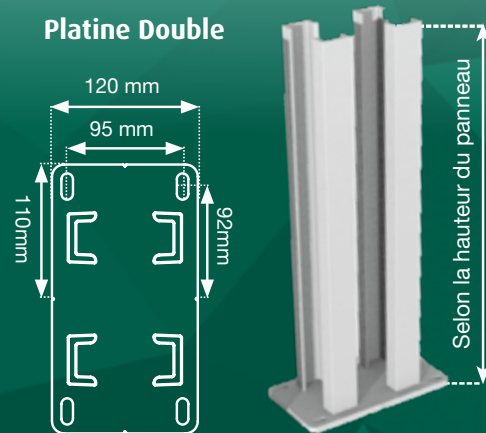

Hauteur : de 80 cm à 1,80 m

Coloris disponibles :

Blanc
Tons bois cérusé
Tons gris cérusé
Patchwork

Largeur du panneau : 1,45 m
dernier module ajusté sur-mesure.

Variantes :

Coupe droite / Coupe irrégulière / Coupe irrégulière biseautée

Composants :

Entretoise **Inox**
Bouchons **Aluminium**
Platines de fixation simple **Acier galvanisé**
Platines de fixation double **Acier galvanisé**
(entre deux modules)
Lisse 10 x 5 cm **PVC**

Conception : sur mesure

Fixation sur support creux

Platine à boulonner

Kit de scellement chimique

Fixation sur support plein

Réalisation de l'arase béton pour la fixation de la platine.

Boulon à expansion
ou
Goujon d'ancrage

Platine Simple

Platine Double

Type de platines

Hauteur clôture max
jusqu'à **1,30 m**

Hauteur clôture max
jusqu'à **1,60 m**

Hauteur clôture
à partir de **1,60 m**

La Clôture Française

130 Rue de la Plasturgie
Zone des Blaches
26270 LORIOI - FRANCE
Tél. 04 75 61 15 25
contact@la-cloture-francaise.fr