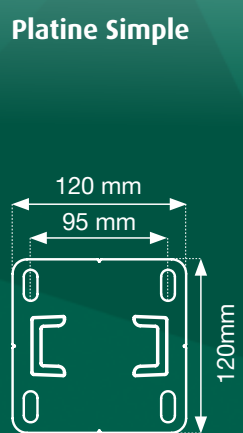

Hauteur : de 80 cm à 1,80 m

Coloris disponibles :

Blanc
Tons bois cérusé
Tons gris cérusé
Patchwork

Largeur du panneau : 1,45 m
dernier module ajusté sur-mesure.

Variantes :

Coupe droite / Coupe irrégulière / Coupe irrégulière biseautée

Dimensions

Hauteurs disponibles

- 0,800 m
- 1,000 m
- 1,200 m
- 1,400 m
- 1,600 m
- 1,800 m

Largeur : 1,45m

Personnalisez votre projet

Variantes disponibles

Coupe droite

Coupe irrégulière

Platine Double

Type de platines

Hauteur clôture max
jusqu'à **1,30 m**

Hauteur clôture max
jusqu'à **1,60 m**

Hauteur clôture
à partir de **1,60 m**

La Clôture Française

130 Rue de la Plasturgie
Zone des Blaches
26270 LORIOI - FRANCE
Tél. 04 75 61 15 25
contact@la-cloture-francaise.fr