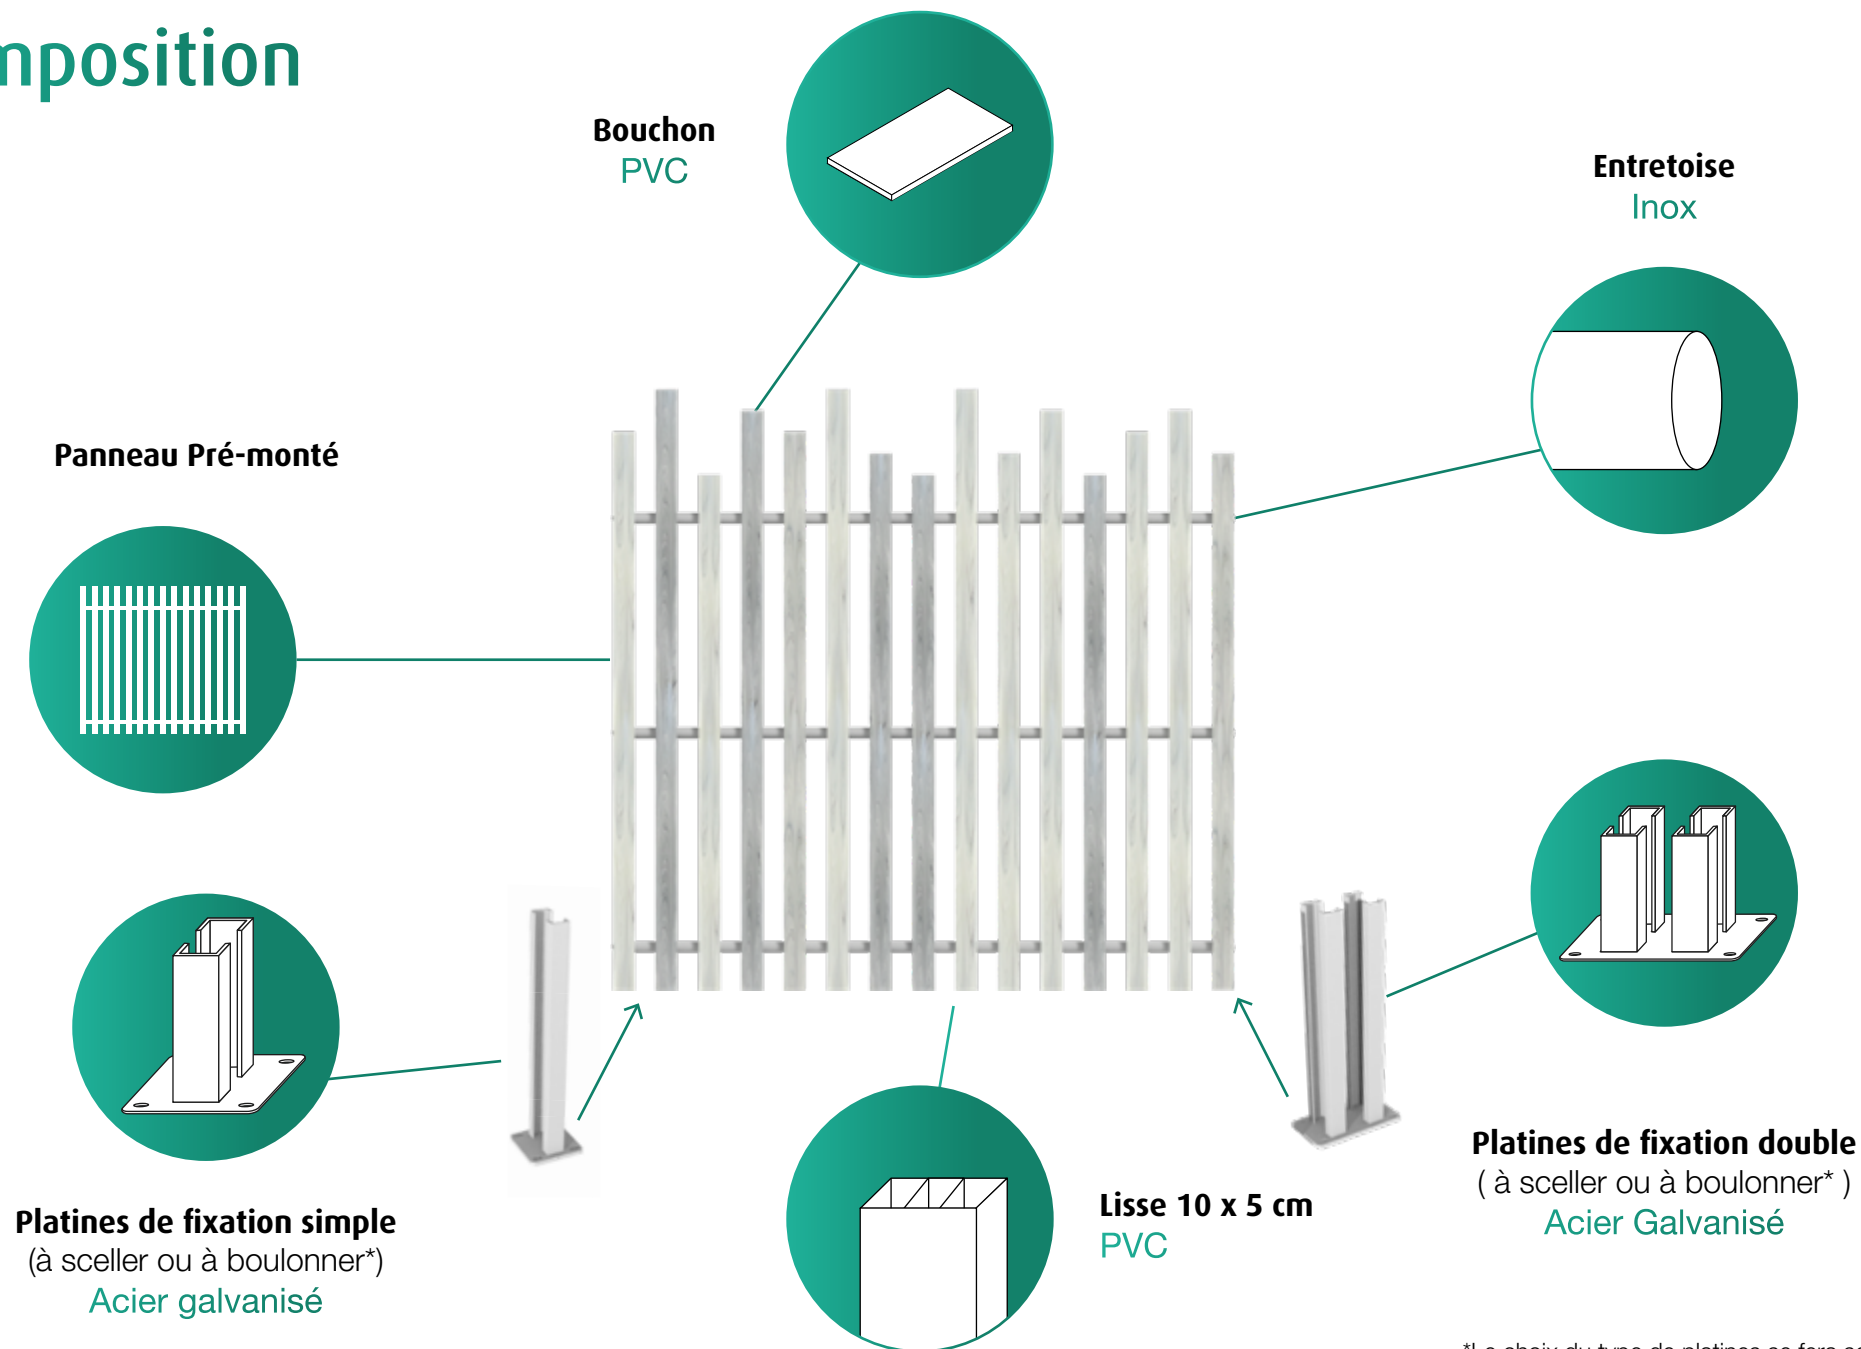

Composants :

Entretoise **Inox**
Bouchons **Aluminium**
Platines de fixation simple **Acier galvanisé**
Platines de fixation double **Acier galvanisé**
(entre deux modules)
Lisse 10 x 5 cm **PVC**

Conception : sur mesure

Dimensions

Hauteurs disponibles

- 0,800 m
- 1,000 m
- 1,200 m
- 1,400 m
- 1,600 m
- 1,800 m

Largeur : 1,45m

Personnalisez votre projet

Variantes disponibles

Coupe droite

Coupe irrégulière

Coupe irrégulière biseautée

Coloris de clôture

Blanc

Tons bois cérusé

Tons gris cérusé

Patchwork

Composition

*Le choix du type de platines se fera selon la nature de votre sol et la hauteur de la clôture.