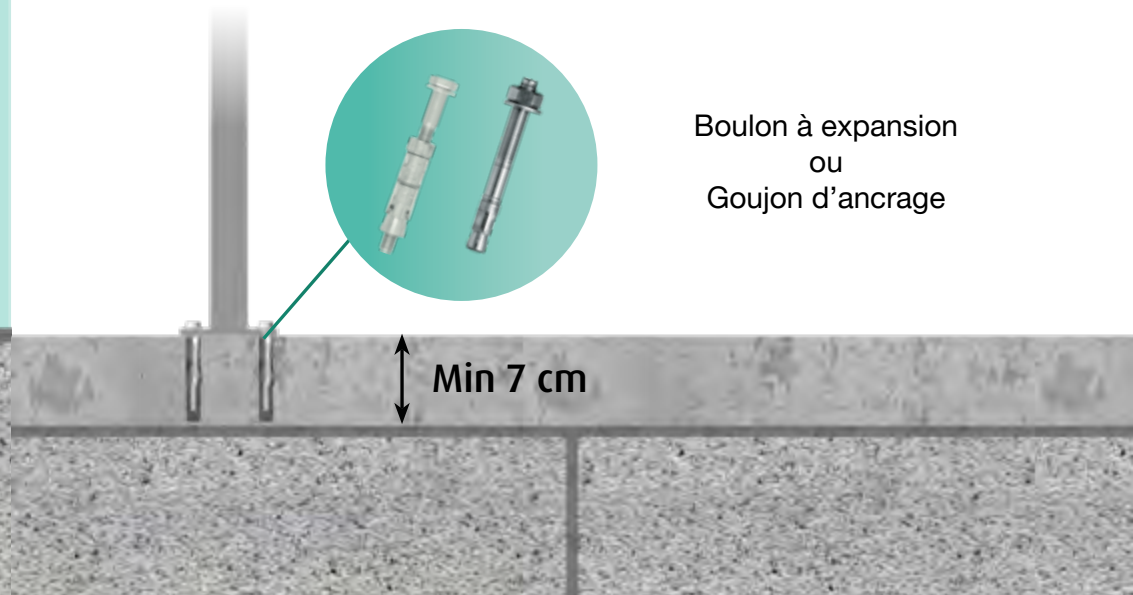

Coupe irrégulière biseautée

Coloris de clôture

Blanc

Tons bois cérusé

Tons gris cérusé

Patchwork

Composition

*Le choix du type de platines se fera selon la nature de votre sol et la hauteur de la clôture.

Fixation sur support creux

Platine à boulonner

Kit de scellement chimique

Fixation sur support plein

Réalisation de l'arase béton pour la fixation de la platine.

Boulon à expansion
ou
Goujon d'ancrage

Platine Simple

Platine Double

Type de platines

Hauteur clôture max
jusqu'à **1,30 m**

Hauteur clôture max
jusqu'à **1,60 m**

Hauteur clôture
à partir de **1,60 m**

La Clôture Française

130 Rue de la Plasturgie
Zone des Blaches
26270 LORIOI - FRANCE
Tél. 04 75 61 15 25
contact@la-cloture-francaise.fr