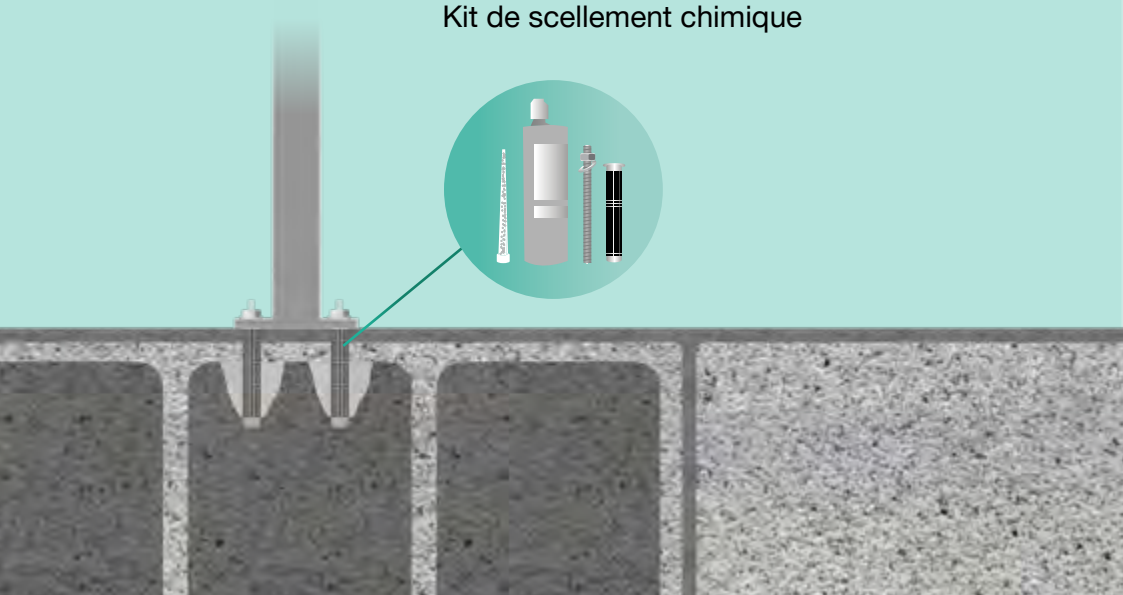

Fixation sur support creux

Platine à boulonner

Kit de scellement chimique