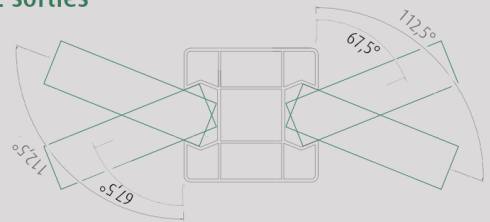

POTEAU DEPART / FINAL/ INTERMEDIAIRE

8 x 8 cm 2 sorties

POTEAU D'ANGLE

8 x 8 cm 3 sorties

POTEAU EN APPLIQUE

8 x 6,2 cm 1 sortie

PLAGE D'UTILISATION ANGULAIRE

Poteau 2 sorties

Poteau 3 sorties

CACHE PLATINE

pour poteau 10 x 10 cm