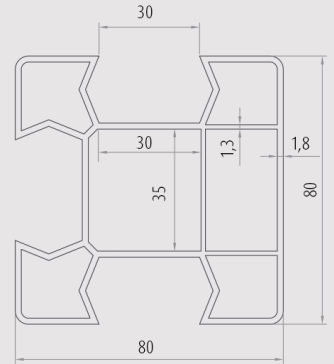

POTEAU DEPART / FINAL/ INTERMEDIAIRE

8 x 8 cm 2 sorties

POTEAU D'ANGLE

8 x 8 cm 3 sorties

POTEAU EN APPLIQUE

8 x 6,2 cm 1 sortie

PLAGE D'UTILISATION ANGULAIRE

Poteau 2 sorties

Poteau 3 sorties

CACHE PLATINE

pour poteau 10 x 10 cm