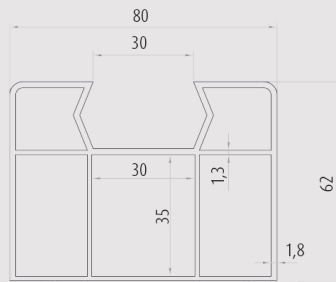

POTEAU DEPART / FINAL/ INTERMEDIAIRE

8 x 8 cm 2 sorties

POTEAU D'ANGLE

8 x 8 cm 3 sorties

POTEAU EN APPLIQUE

8 x 6,2 cm 1 sortie

PLAGE D'UTILISATION ANGULAIRE

Poteau 2 sorties

Poteau 3 sorties

CACHE PLATINE

pour poteau 10 x 10 cm