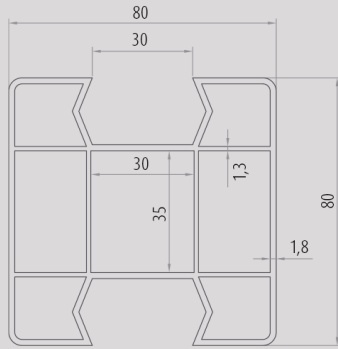

POTEAU DEPART / FINAL/ INTERMEDIAIRE

8 x 8 cm 2 sorties

POTEAU D'ANGLE

8 x 8 cm 3 sorties

POTEAU EN APPLIQUE

8 x 6,2 cm 1 sortie

PLAGE D'UTILISATION ANGULAIRE

Poteau 2 sorties

Poteau 3 sorties

CACHE PLATINE

pour poteau 10 x 10 cm