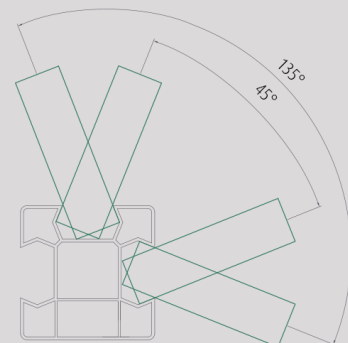

POTEAU DEPART / FINAL/ INTERMEDIAIRE

8 x 8 cm 2 sorties

POTEAU D'ANGLE

8 x 8 cm 3 sorties

POTEAU EN APPLIQUE

8 x 6,2 cm 1 sortie

PLAGE D'UTILISATION ANGULAIRE

Poteau 2 sorties

Poteau 3 sorties

CACHE PLATINE

pour poteau 10 x 10 cm