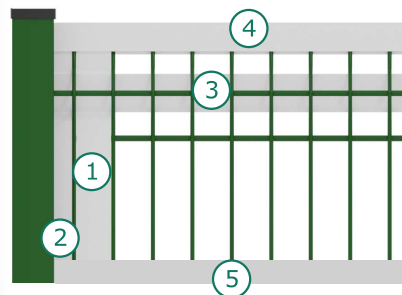

laCLÔTURE
FRANÇAISE
CRÉATEUR D'ESPACE

Fiche technique

KIT - LAMES D'OCCULTATION COMPOSITE 250

PROTECTION
DE L'INTIMITÉ

MONTAGE
FACILE

+/- 20 min par panneau

ASPECT
NATUREL

MATIÈRES
ÉCO-RESPONSABLES

PVC recyclé
+
Cosse de Riz

10 ans *
*Voir nos engagements et
nos garanties

INFORMATIONS PRODUITS :

Hauteurs disponibles : 1.03 m - 1.23 m - 1.53 m - 1.73 m - 1.93 m

Coloris disponibles :  Cendre  Sable  Gris Anthracite

N°	Quantités	Description	Dimensions	Épaisseur	Vues 3D
1	43	Lames de remplissage	H x 50 mm	3 mm	
2	2	Lames d'extrémité	H x 40 mm	3 mm	
3	4, 6 ou 8*	Lames de verrouillage	1.25 x 50 mm	3 mm	
4	2	Profilé de finition - haut	1.25		
5	2	Profilé de finition - bas	1.25		

* Selon la hauteur du panneau

Composition détaillée

COMPATIBILITÉ MULTI-MARQUES

Nos kits sont compatibles avec tous les modèles de panneaux qui respectent les dimensions indiquées ci-dessous :

50 mm minimum entre mailles.